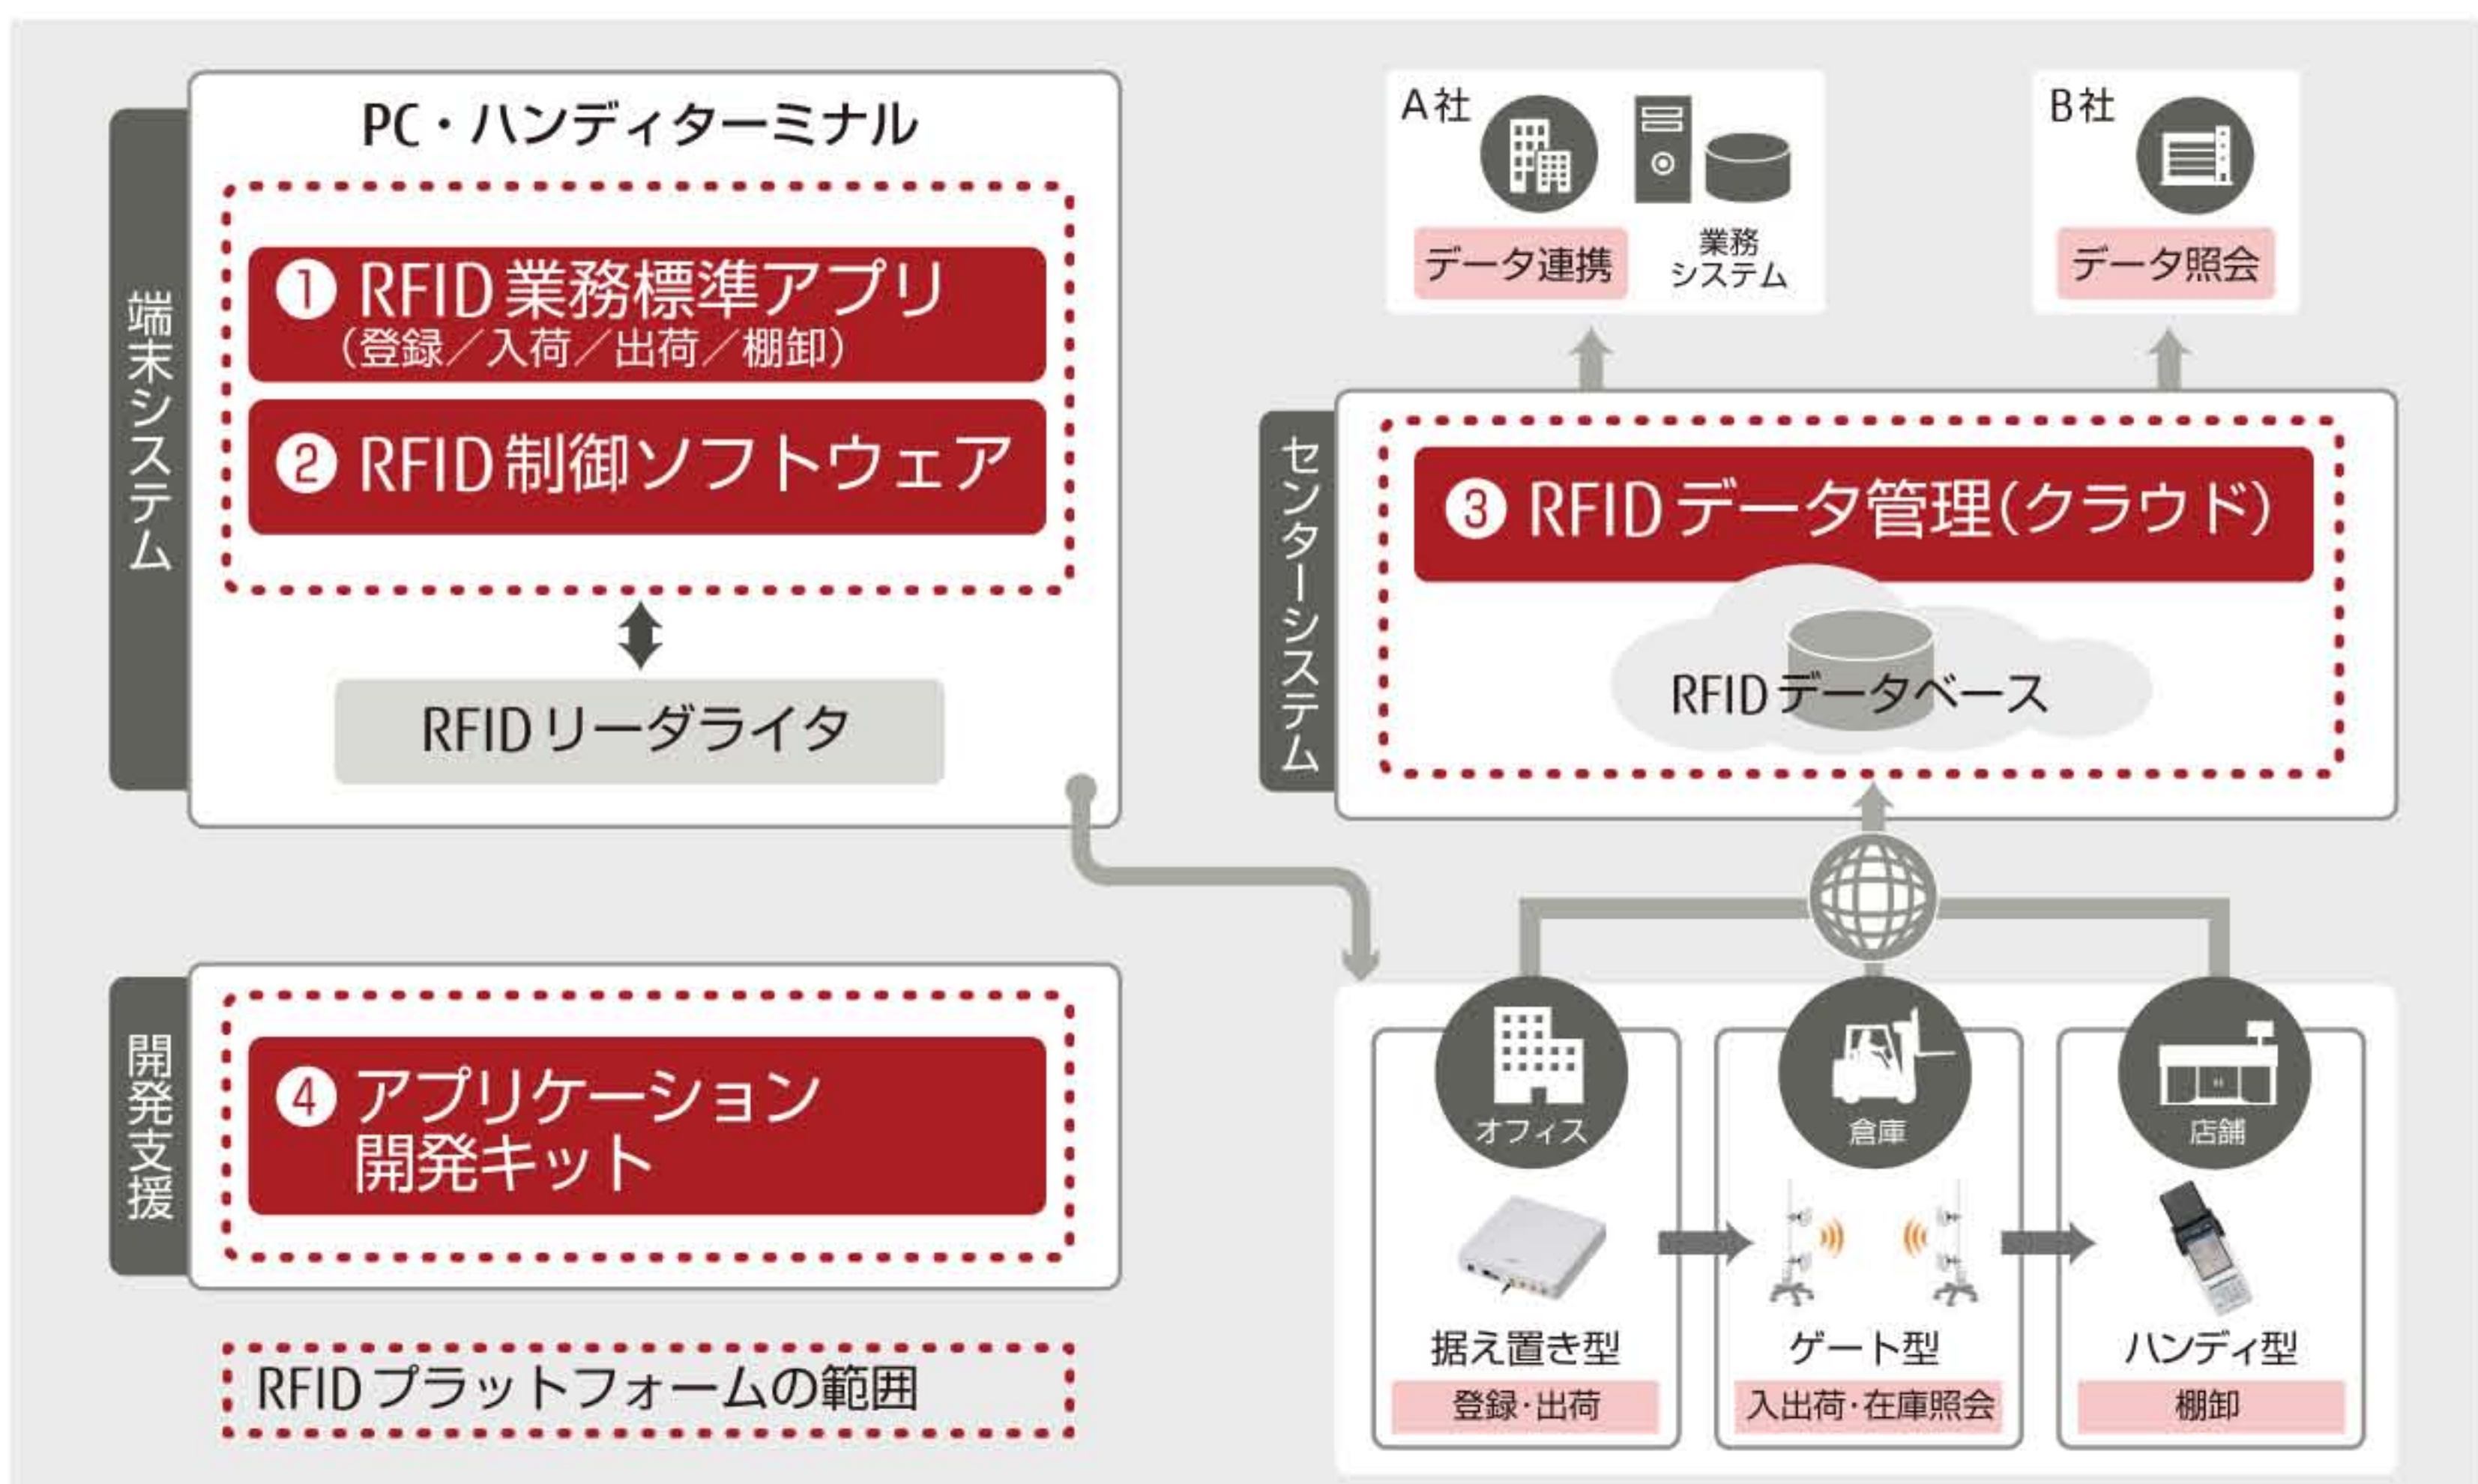

## FUJITSU RFID・センサーソリューション RFIDプラットフォーム

RFIDの標準的なアプリケーションおよびデータ管理(クラウド)を提供します

RFID導入を検討しているお客様の声に応えるために、RFIDシステムの基本機能とRFIDデータを管理するクラウドサービスを提供します。

「RFIDのシステムを早く・安く導入したい」  
そんなお客様にオススメです！

どの程度活用できるか、まずは手軽に試したい…

### RFIDプラットフォームのシステム概要図

※クラウド環境はFUJITSU Cloud IaaS Trusted Public K5を利用しています。

※クラウドアクセスとして、富士通のネットワークサービス「FENICS (フェニックス)」の提案が可能です。